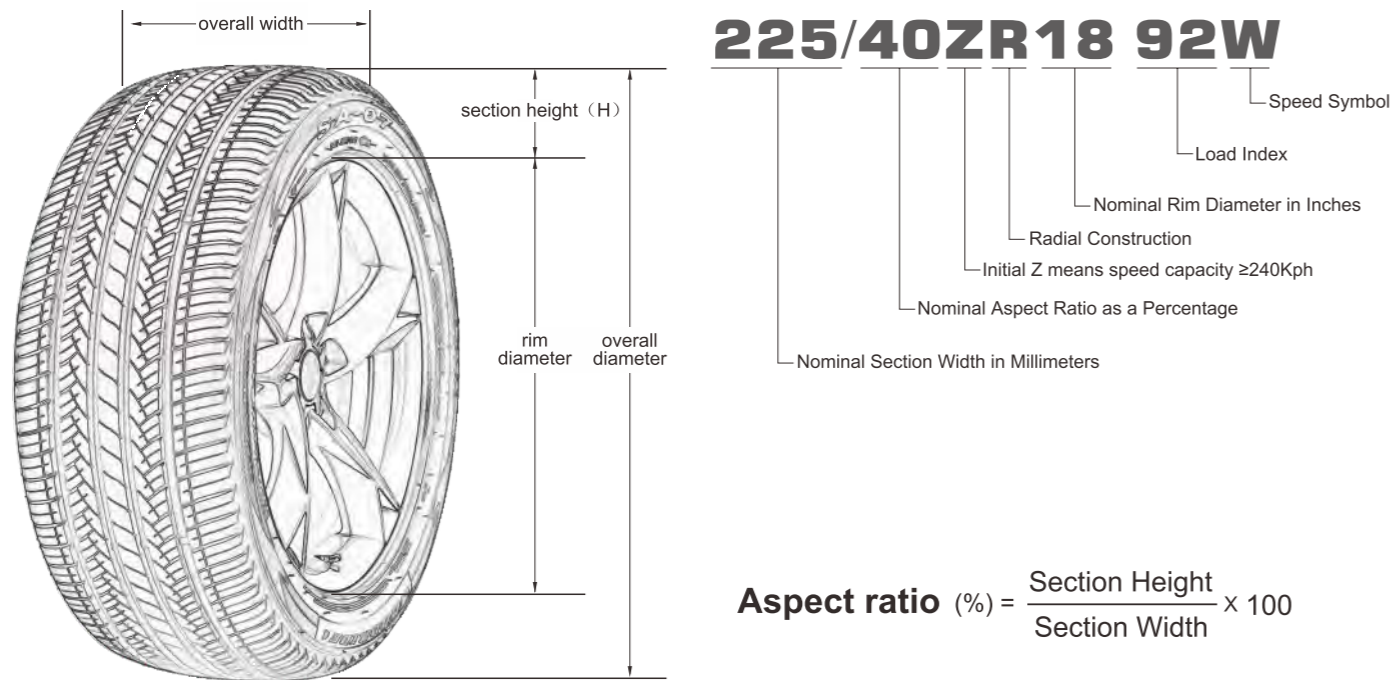

TYRE SIZE KNOWLEDGE